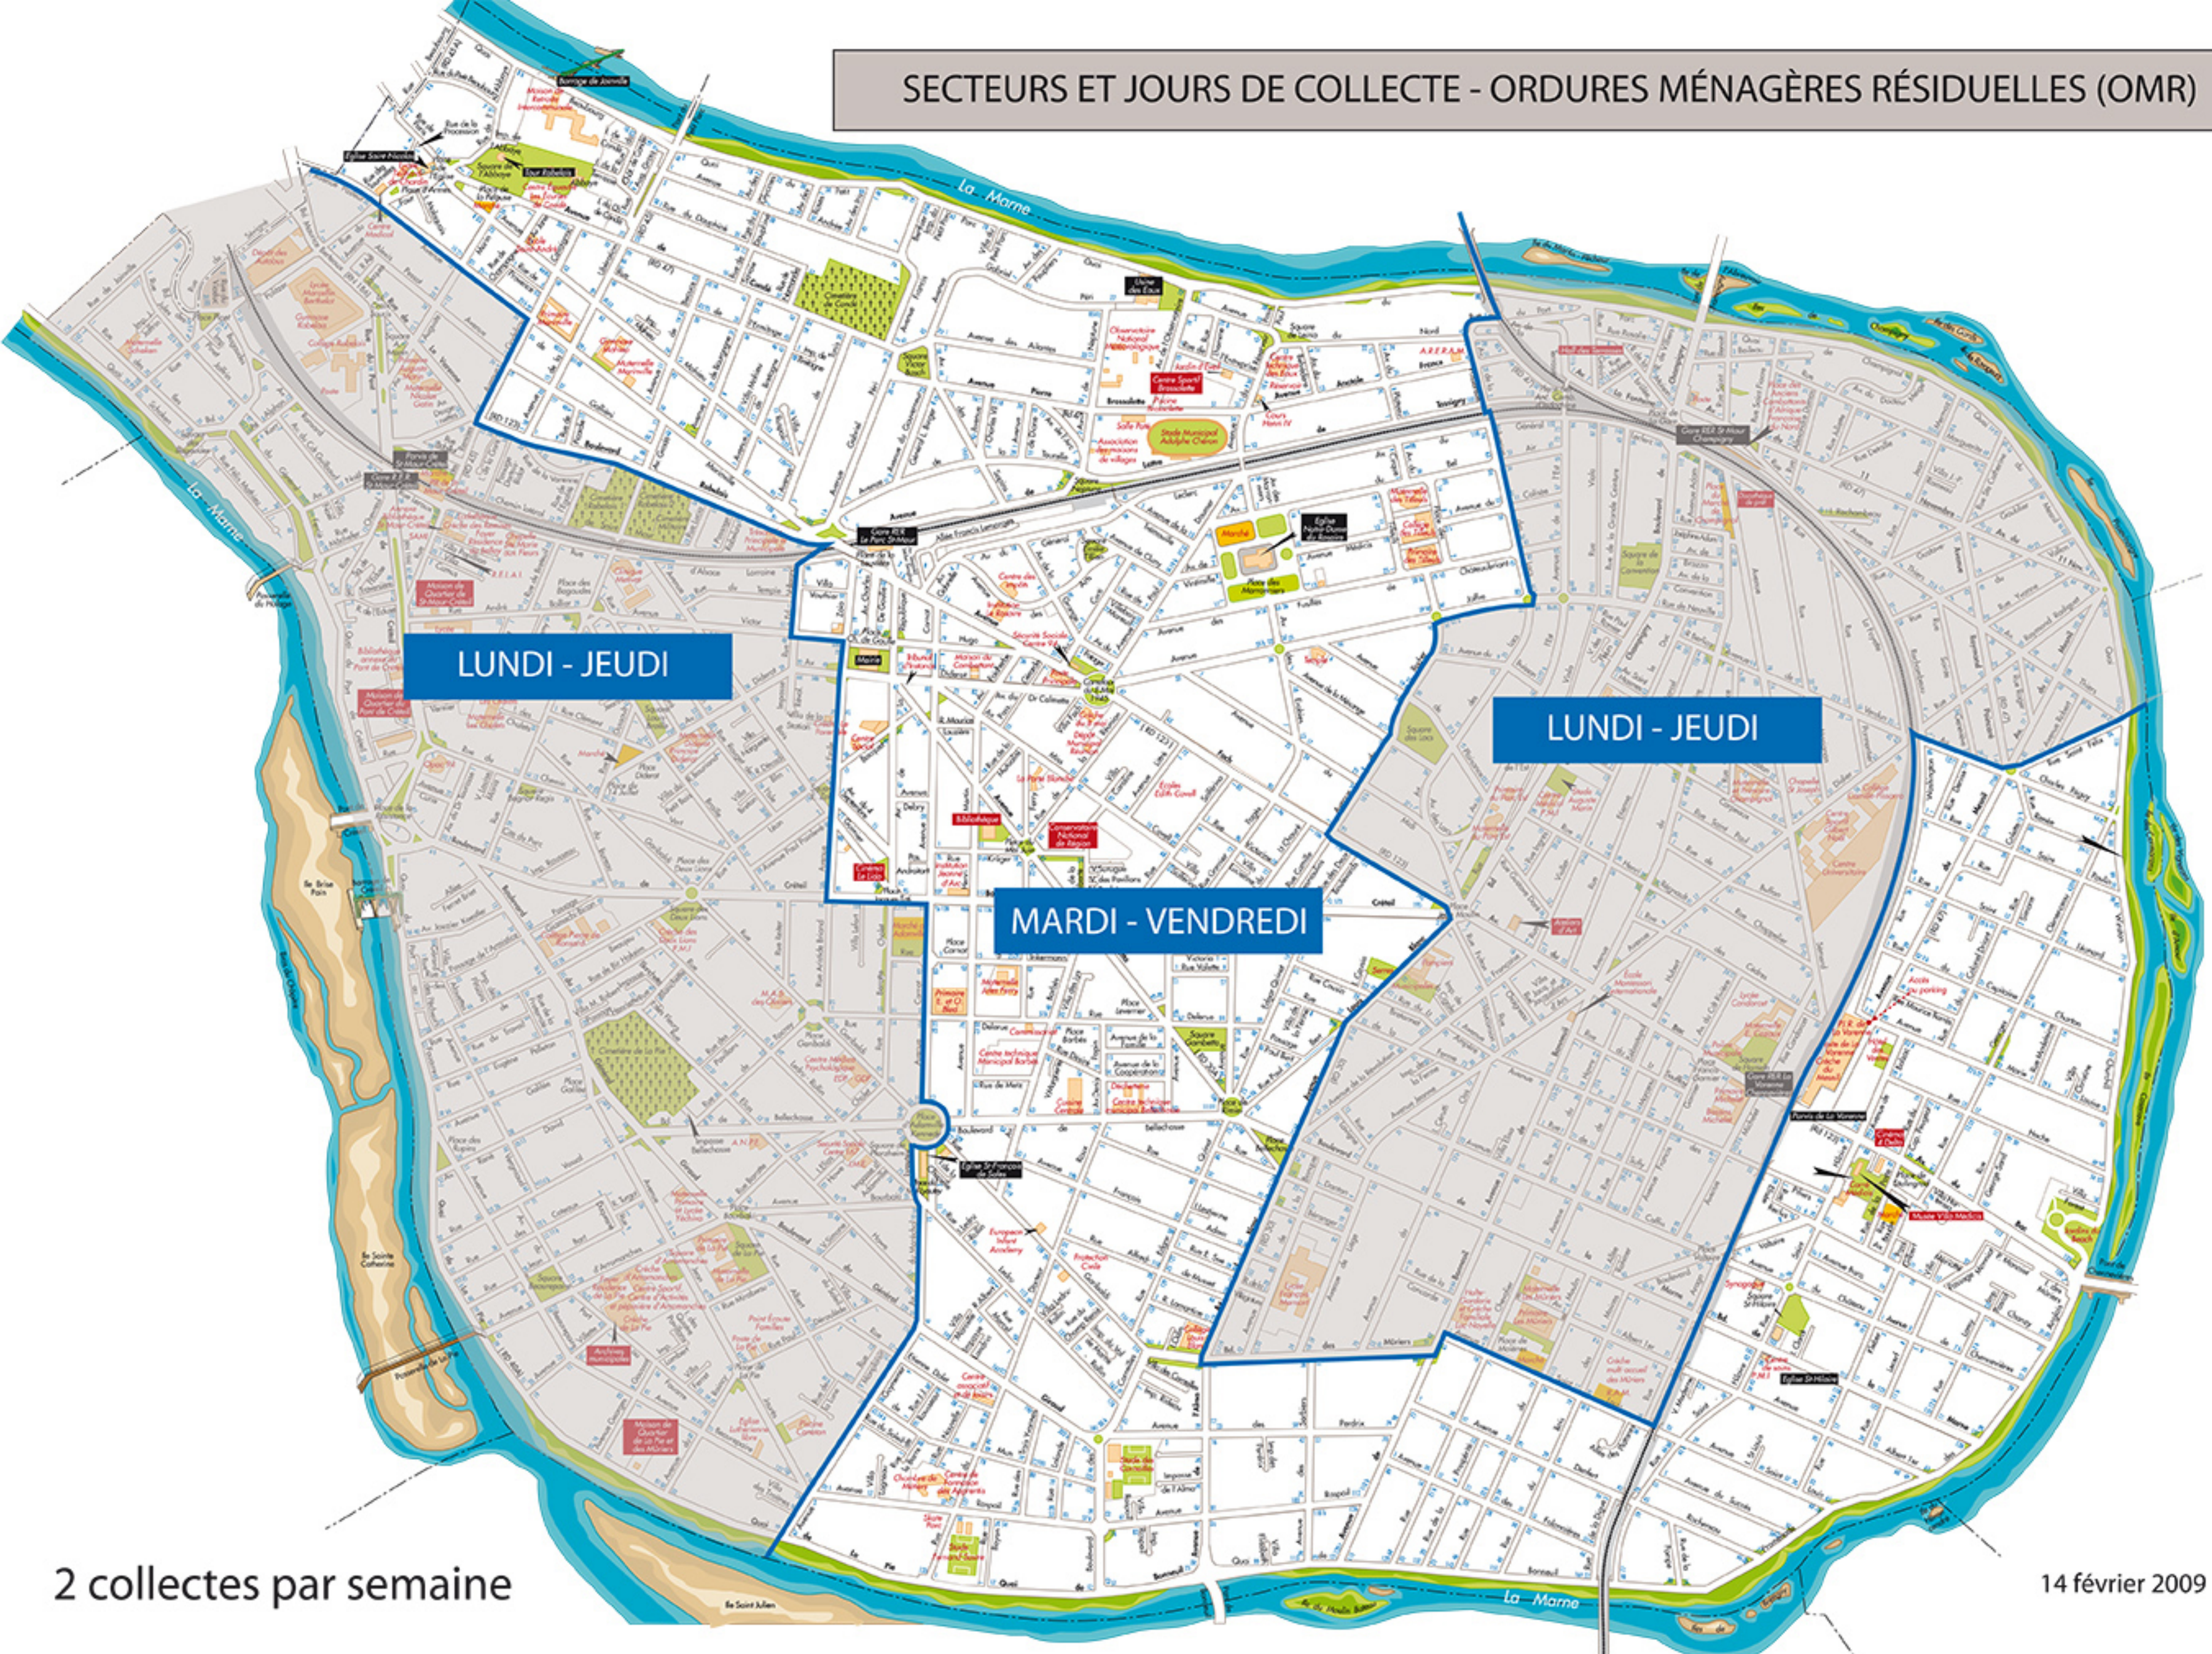

SECTEURS ET JOURS DE COLLECTE - ORDURES MÉNAGÈRES RÉSIDUELLES (OMR)

LUNDI - JEUDI

LUNDI - JEUDI

MARDI - VENDREDI

2 collectes par semaine

14 février 2009