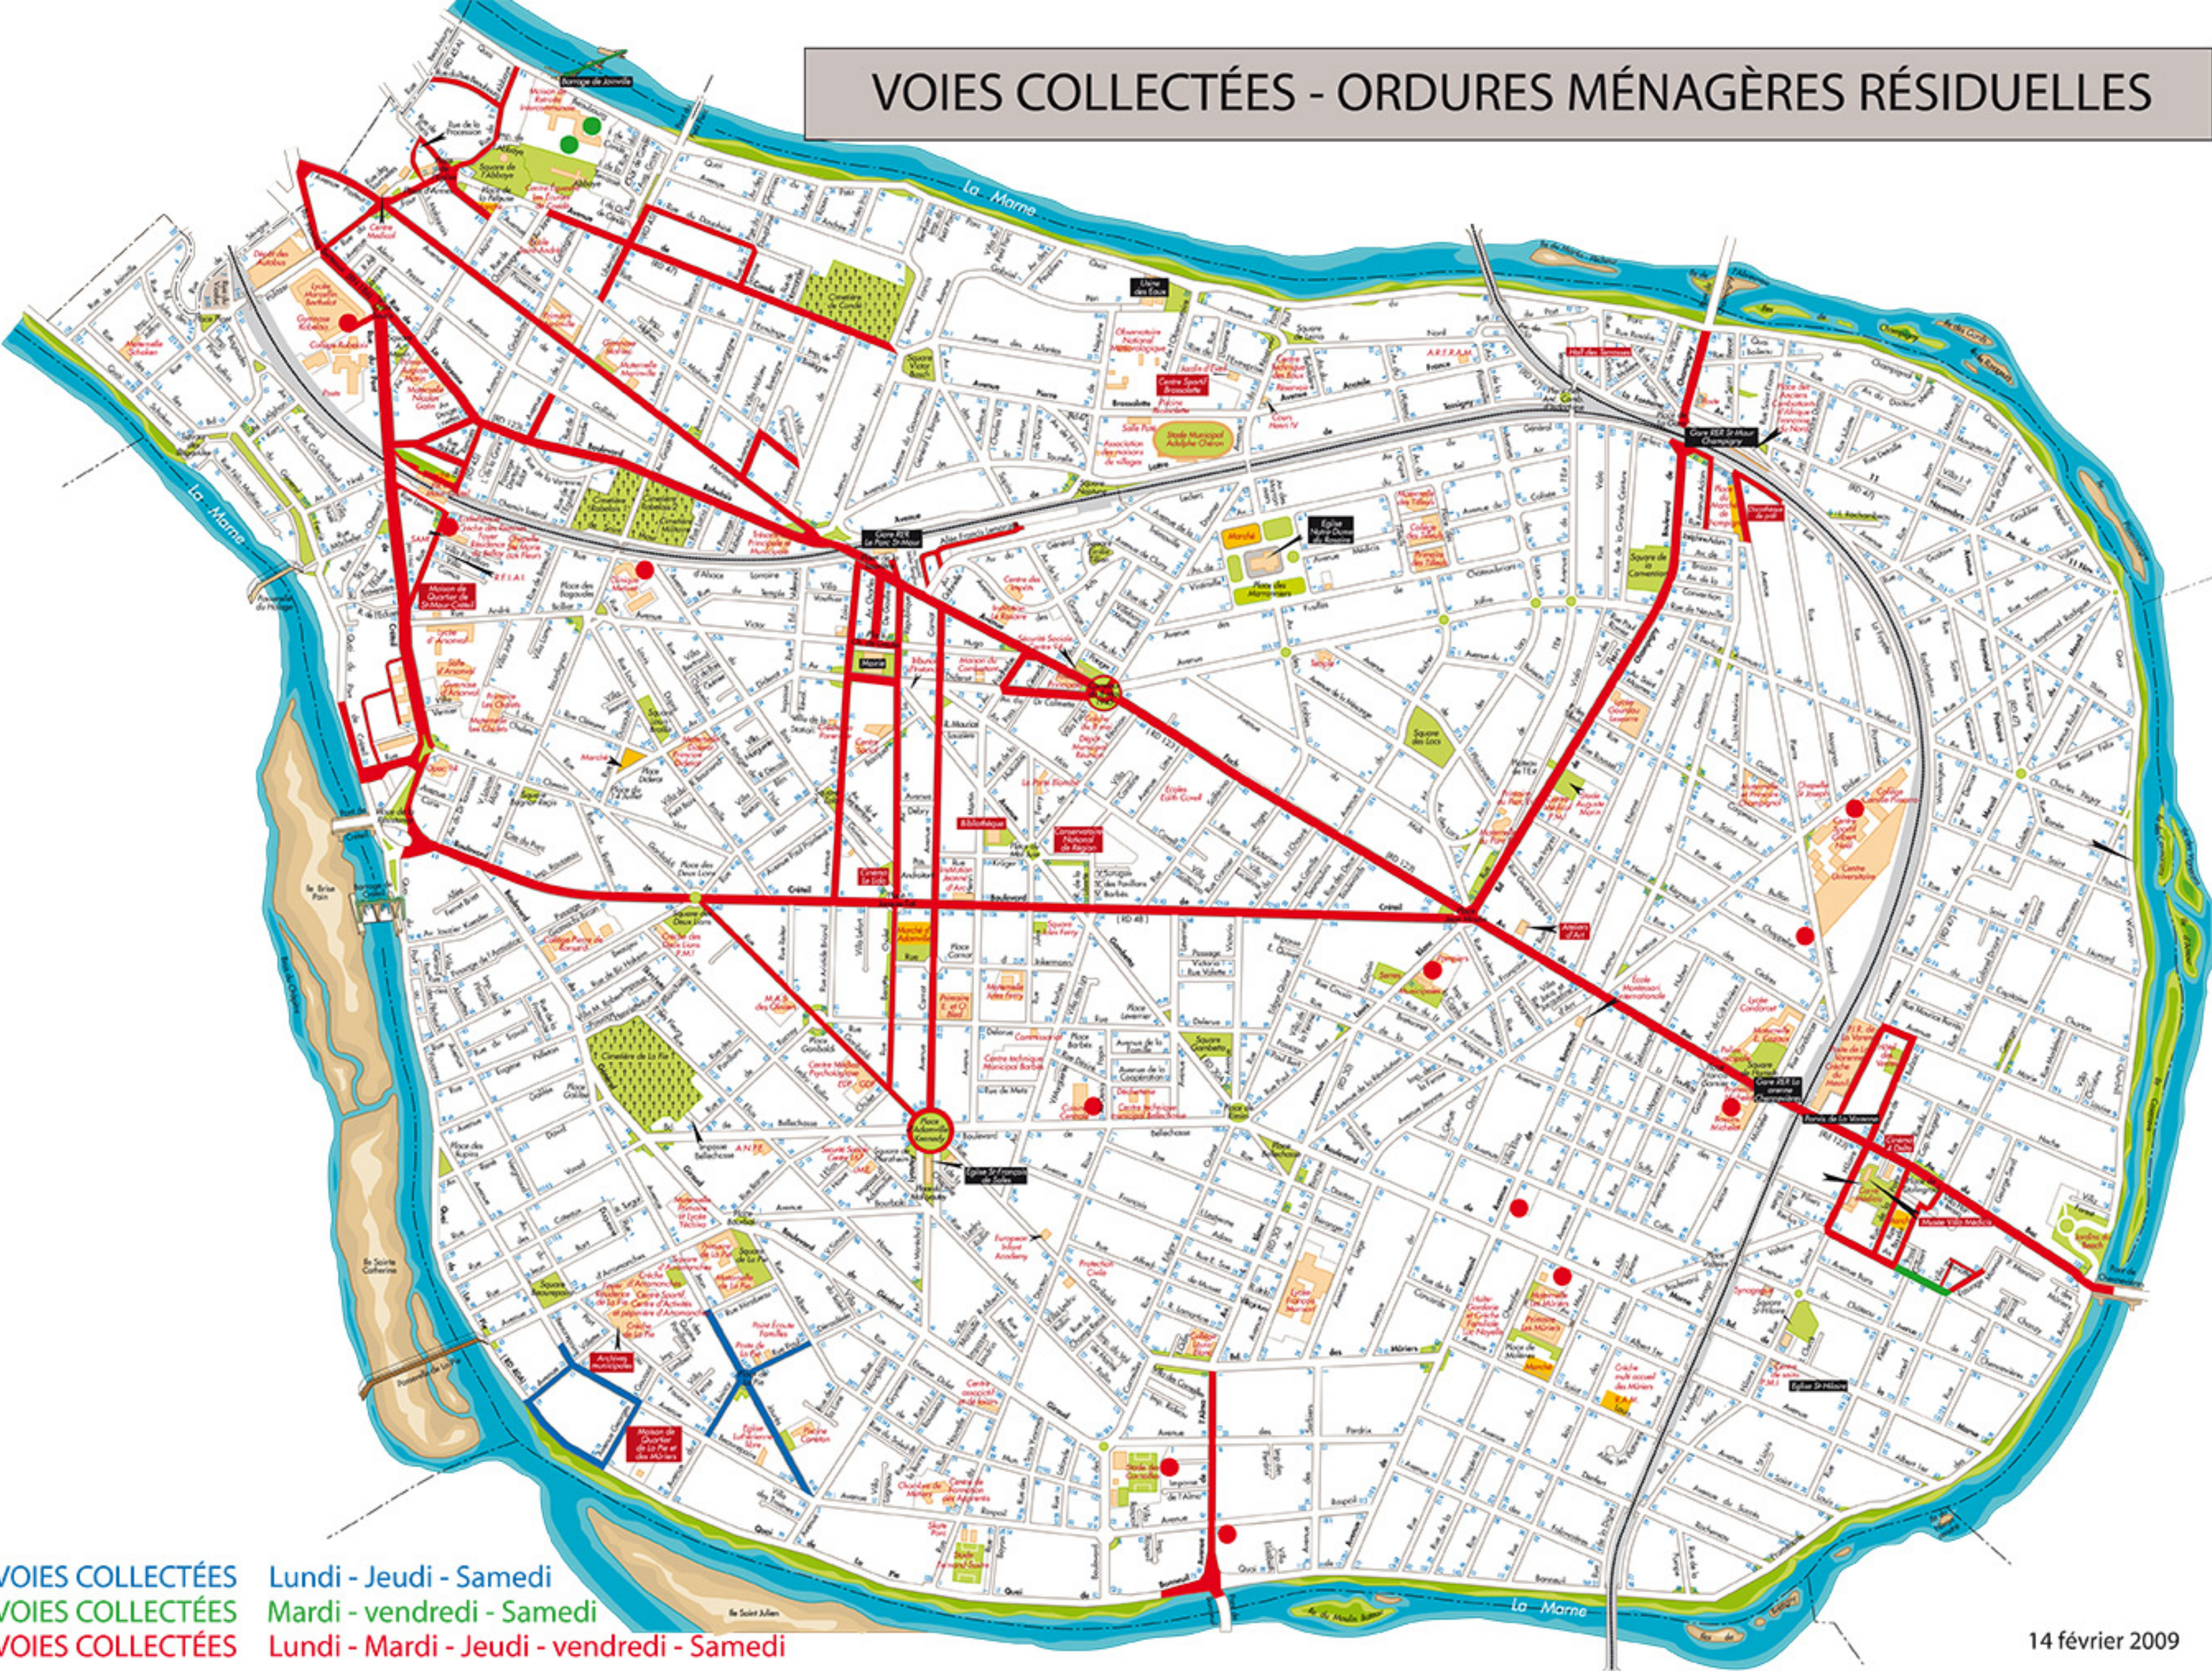

# VOIES COLLECTÉES - ORDURES MÉNAGÈRES RÉSIDUELLES

**VOIES COLLECTÉES** Lundi - Jeudi - Samedi  
**VOIES COLLECTÉES** Mardi - vendredi - Samedi  
**VOIES COLLECTÉES** Lundi - Mardi - Jeudi - vendredi - Samedi